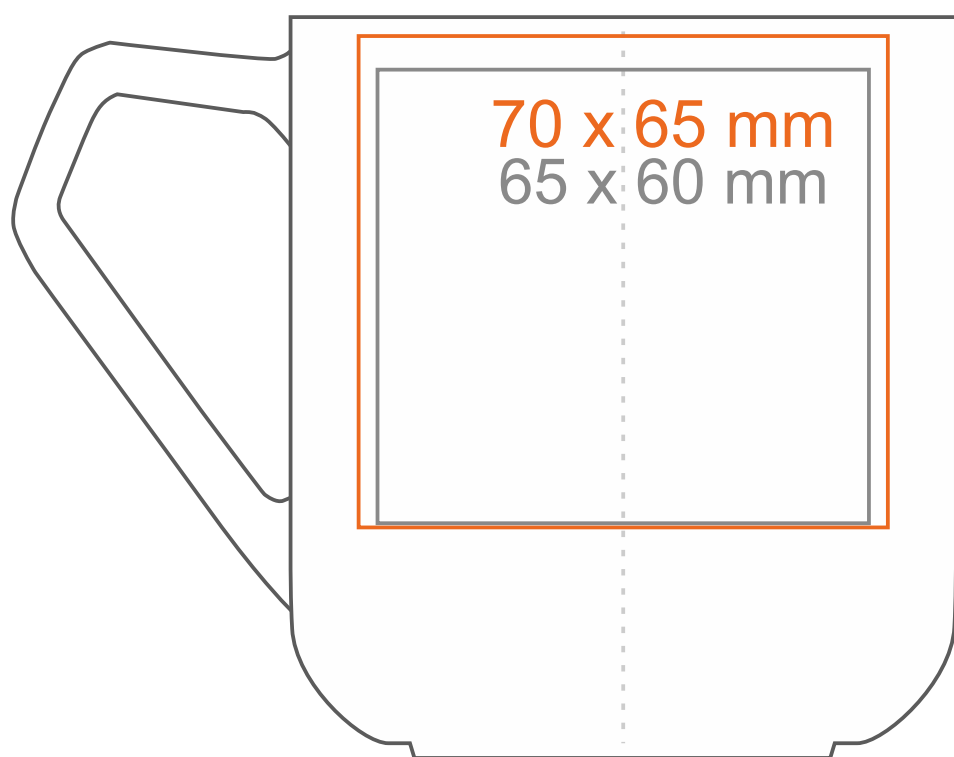

M_488 **Impress**

400 ml / h: 98 mm / Ø 88 mm

Nadruk na uchu	- 20 x 13 mm
Nadruk wewnątrz na ściance	- 60 x 20 mm
Nadruk wewnątrz na dnie	- Ø 40 mm
Nadruk od spodu	- Ø 35mm

*W przypadku projektów dla kalkomanii wybiegających poza standardową powierzchnię nadruku prosimy o kontakt z działem handlowym.