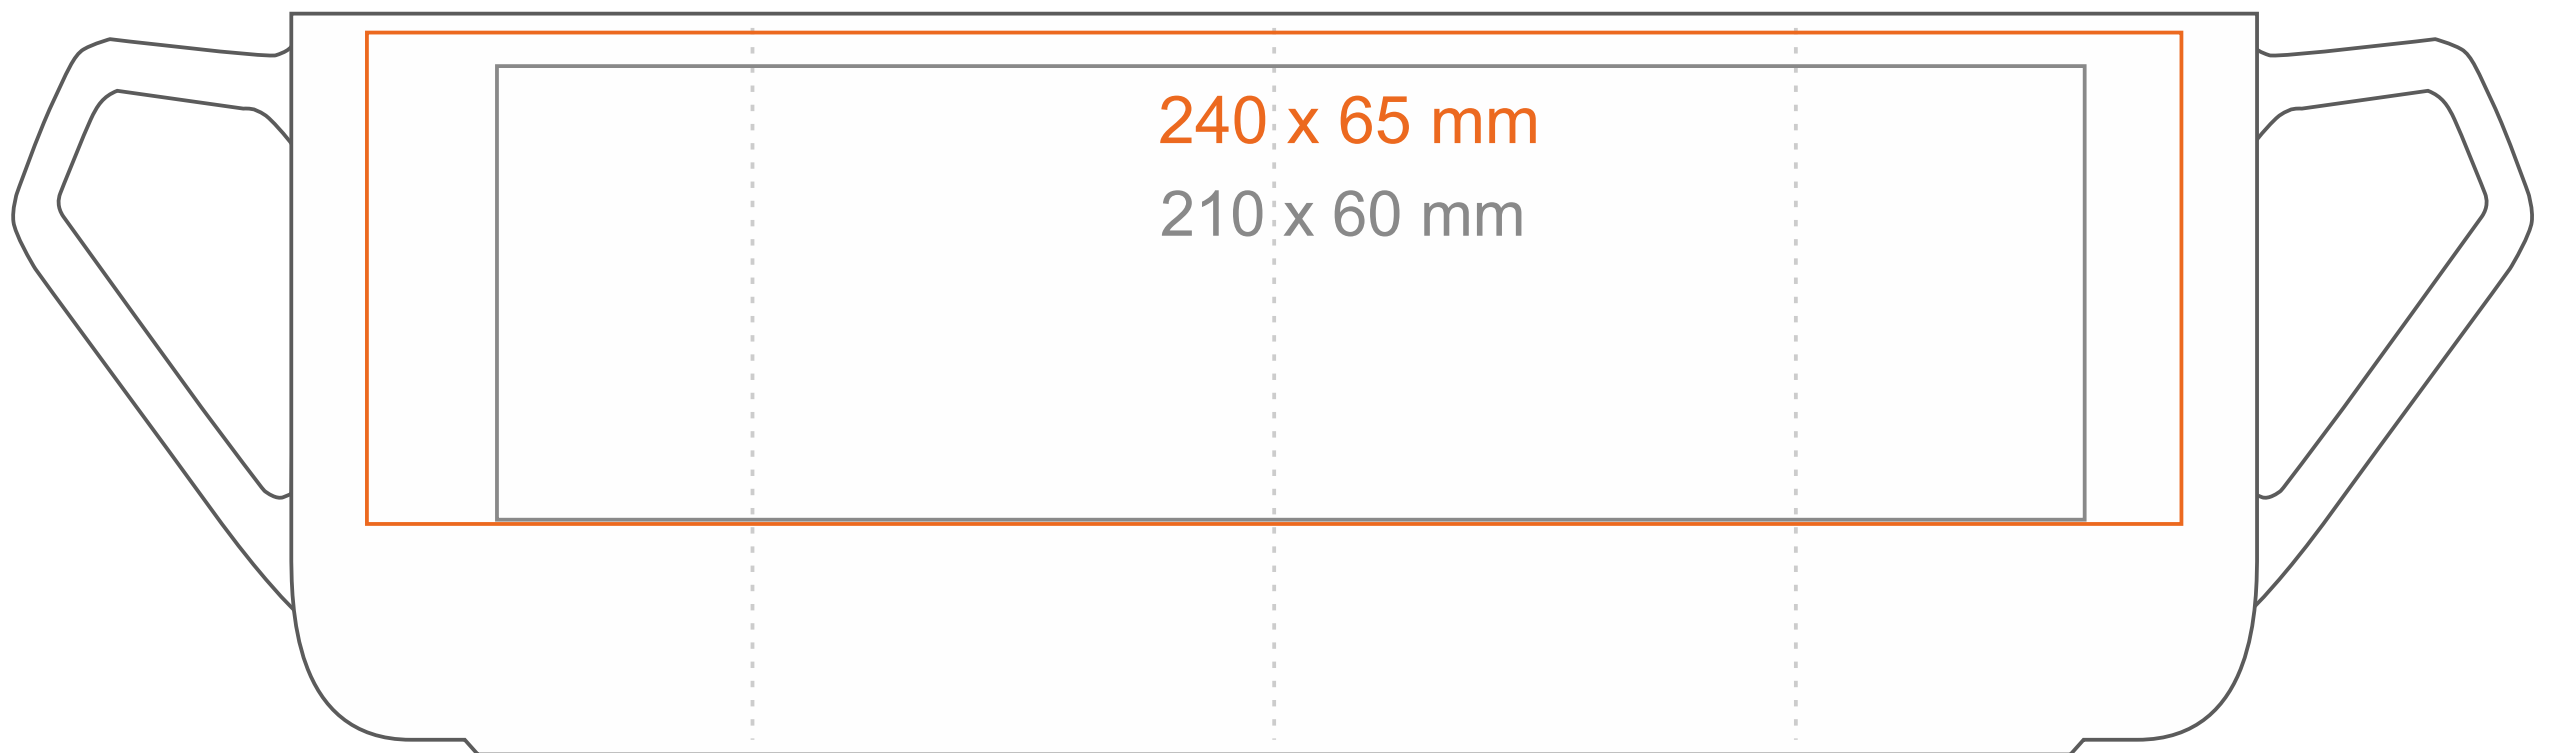

M_488 **Impress**

400 ml / h: 98 mm / Ø 88 mm

Nadruk na uchu	- 20 x 13 mm
Nadruk wewnątrz na ściance	- 60 x 20 mm
Nadruk wewnątrz na dnie	- Ø 40 mm
Nadruk od spodu	- Ø 35mm

*W przypadku projektów dla kalkomanii wybiegających poza standardową powierzchnię nadruku prosimy o kontakt z działem handlowym.