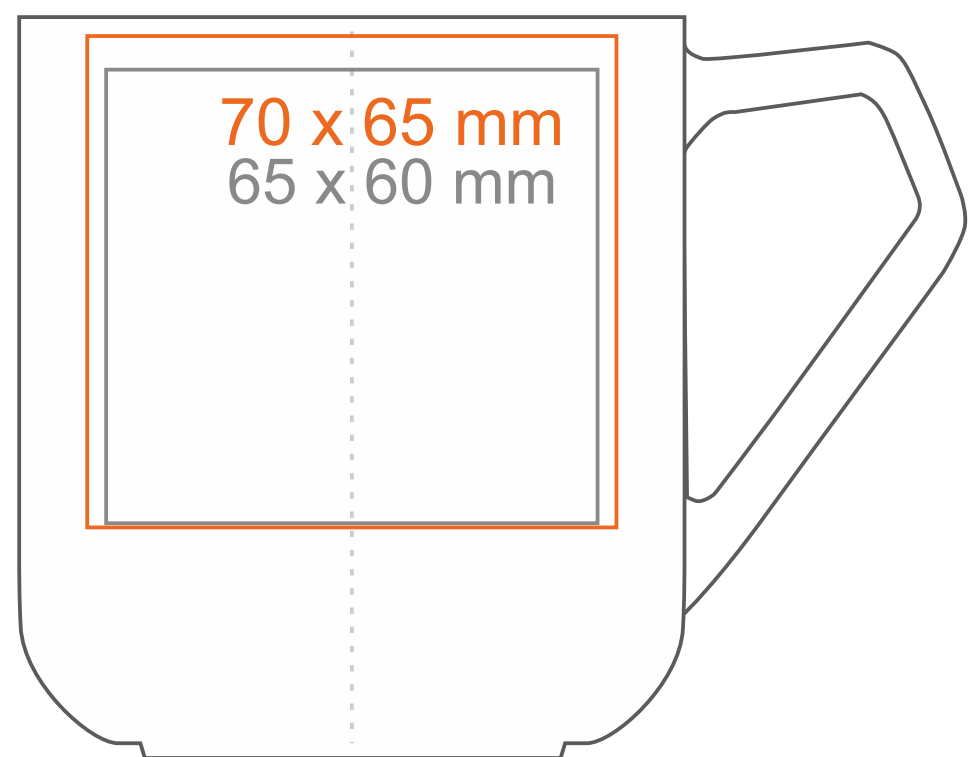

M_488 **Impress**

400 ml / h: 98 mm / Ø 88 mm

Nadruk na uchu	- 20 x 13 mm
Nadruk wewnątrz na ściance	- 60 x 20 mm
Nadruk wewnątrz na dnie	- Ø 40 mm
Nadruk od spodu	- Ø 35mm

*W przypadku projektów dla kalkomanii wybiegających poza standardową powierzchnię nadruku prosimy o kontakt z działem handlowym.